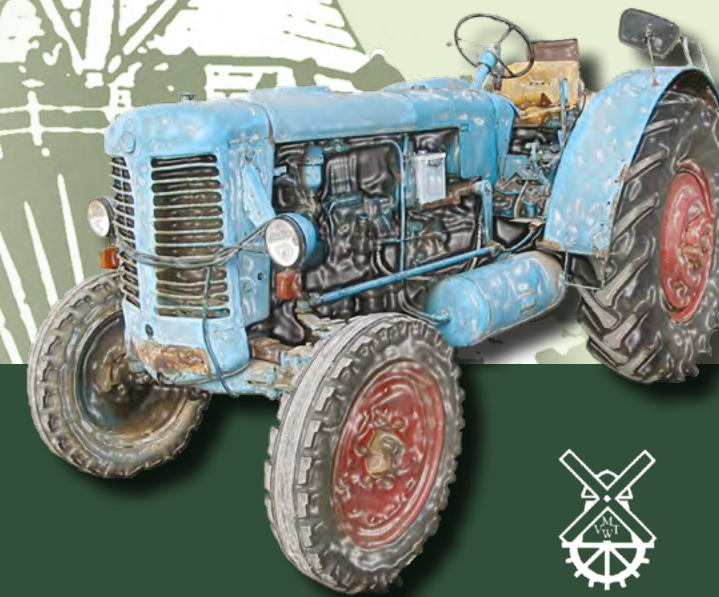

Verein „Mühlen und Technik Wyhra e. V.“

Vorsitzende: Prof. Dr. Barbara Artelt
Gartenweg 10 • 04552 Borna/OT Wyhra

Telefon: 03433-219130 • Mobil: 0162-9239300
Fax: 03433-219131 • E-mail: info@muehlenundtechnik.de
www.muehlenundtechnik.de

Deutsche Bank PGK AG • Konto-Nr. 217799600
Bankleitzahl: 860 700 24

Wyhraer Landtage
Schleppertreffen • Oldtimer • Eigenbauten